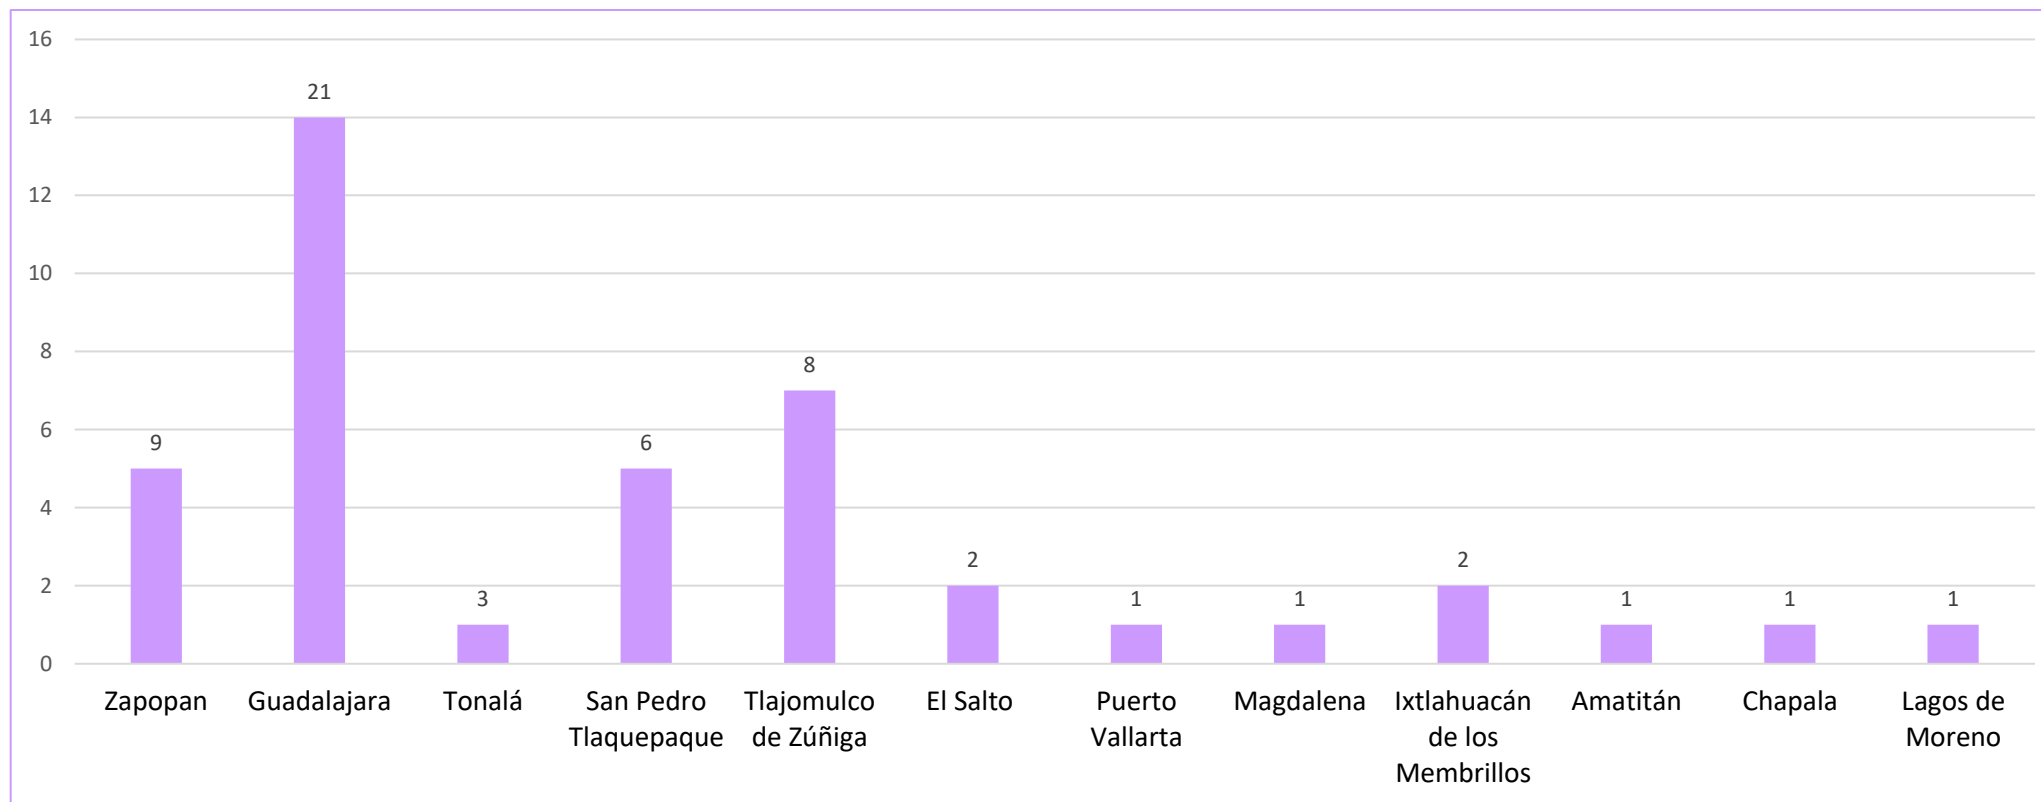

Fuente: Instituto de Información Estadística y Geográfica de Jalisco (IIEG) del 1 de enero 2018 al 31 de diciembre 2021.

Violencia familiar

Monitoreo de prensa

Registros en prensa sobre eventos de probable violencia familiar en Jalisco (2021-2022)

Fecha de publicación	Municipio	Colonia	Víctimas	Situación
10/01/2022	Guadalajara	San Juan de Dios	1	Mujer agredida por pareja sentimental.
24/01/2022	Zapopan	Vistas de Tesistán	1	Mujer agredida por pareja sentimental.
29/01/2022	Tlajomulco de Zúñiga	Villas de Andalucía	1	Localización de cuerpo de bebé con aparente maltrato físico.
02/02/2022	Zapopan	Mesa Colorada	1	Localización de cuerpo de bebé con aparente maltrato físico.
05/02/2022	Lagos de Moreno	Privada Morelos	1	Localización de cuerpo de bebé con aparente maltrato físico.
07/03/2022	Guadalajara	Zona Centro	2	Localización de dos niñas con señales de maltrato, abandonadas en hotel.