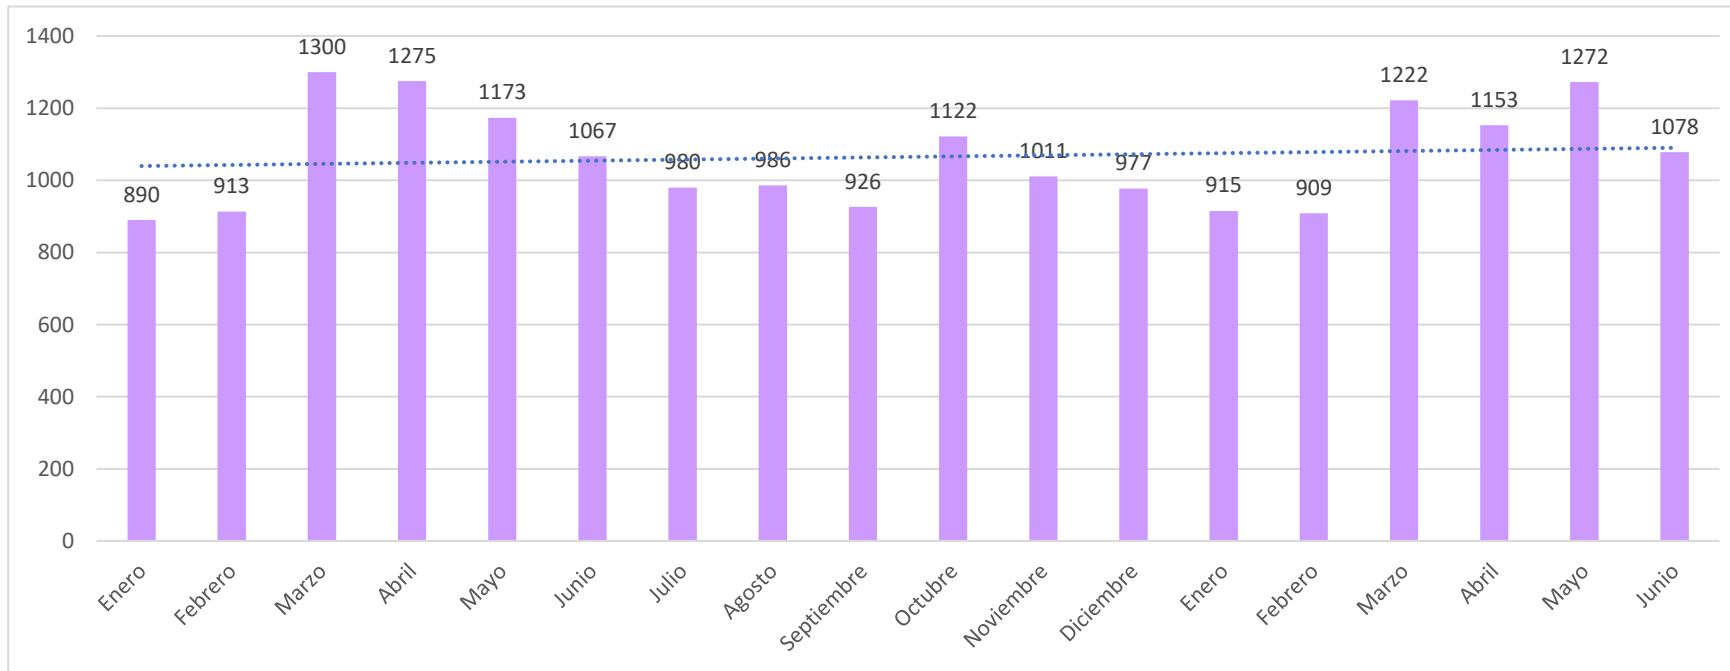

11/julio/2022

Violencia familiar

Violencia familiar

Comportamiento del delito de violencia familiar en Jalisco (2018-2021)

Durante los últimos cuatro años, en Jalisco se ha presentado un promedio anual de 11,104 casos de violencia familiar.

Violencia familiar

COMPORTAMIENTO DEL DELITO DE VIOLENCIA FAMILIAR EN JALISCO (ENERO 2021-JUNIO 2022)

En la entidad se han presentado 6,549 casos en lo que va del 2022, según cifras oficiales.

Fuente: Plataforma de Seguridad Jalisco; última revisión: 11 de julio de 2022.

Distribución del delito de violencia familiar en Jalisco, según lugar de ocurrencia (enero-junio 2022)

Fuente: Plataforma de Seguridad Jalisco; última revisión: 11 de julio de 2022.

Municipios de Jalisco con mayor número de casos de violencia familiar (2022)

Fuente: Instituto de Información Estadística y Geográfica de Jalisco (IIEG) del 1 de enero 2022 al 31 de mayo de 2022.

Violencia familiar

Análisis por tasa

COMPORTAMIENTO DEL CRECIMIENTO ANUAL DE LA TASA DE VIOLENCIA FAMILIAR EN JALISCO (2018-2021)