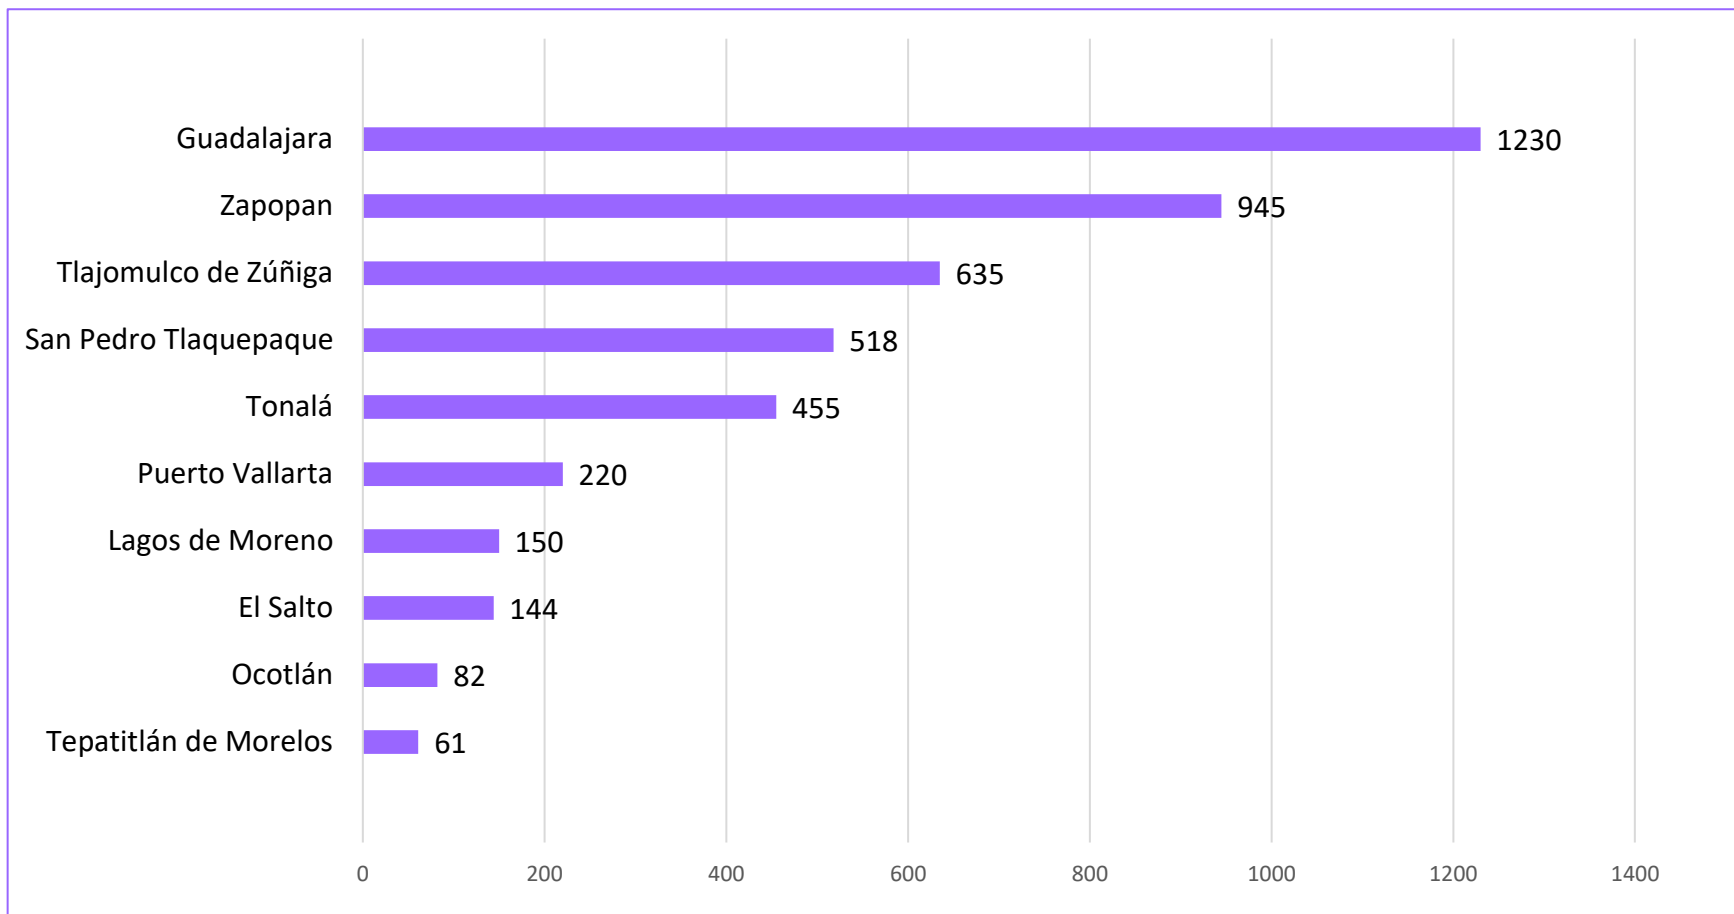

11/julio/2022

Violencia familiar

Violencia familiar

Comportamiento del delito de violencia familiar en Jalisco (2018-2021)

Durante los últimos cuatro años, en Jalisco se ha presentado un promedio anual de 11,104 casos de violencia familiar.

Violencia familiar

COMPORTAMIENTO DEL DELITO DE VIOLENCIA FAMILIAR EN JALISCO (ENERO 2021-JUNIO 2022)

En la entidad se han presentado 6,549 casos en lo que va del 2022, según cifras oficiales.

Fuente: Plataforma de Seguridad Jalisco; última revisión: 11 de julio de 2022.

Distribución del delito de violencia familiar en Jalisco, según lugar de ocurrencia (enero-junio 2022)

Fuente: Plataforma de Seguridad Jalisco; última revisión: 11 de julio de 2022.

Municipios de Jalisco con mayor número de casos de violencia familiar (2022)