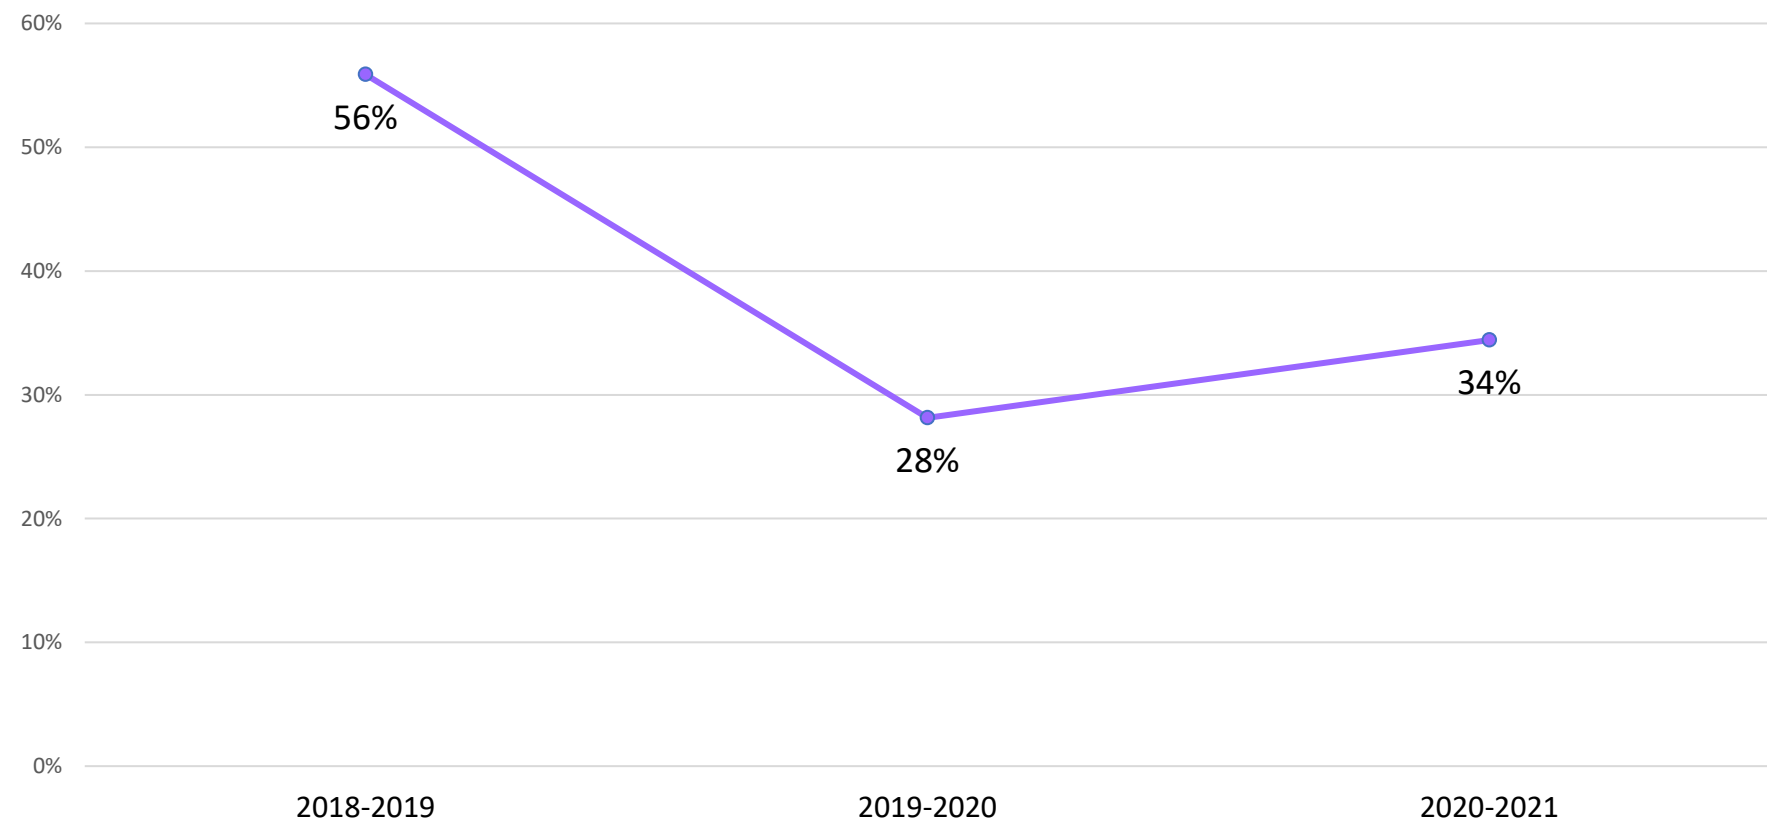

11/julio/2022

Violencia familiar

Violencia familiar

Comportamiento del delito de violencia familiar en Jalisco (2018-2021)

Durante los últimos cuatro años, en Jalisco se ha presentado un promedio anual de 11,104 casos de violencia familiar.

Violencia familiar

COMPORTAMIENTO DEL DELITO DE VIOLENCIA FAMILIAR EN JALISCO (ENERO 2021-JUNIO 2022)

En la entidad se han presentado 6,549 casos en lo que va del 2022, según cifras oficiales.

Fuente: Plataforma de Seguridad Jalisco; última revisión: 11 de julio de 2022.

Fuente: Instituto de Información Estadística y Geográfica de Jalisco (IIEG) del 1 de enero 2022 al 31 de mayo de 2022.

Violencia familiar

Análisis por tasa

COMPORTAMIENTO DEL CRECIMIENTO ANUAL DE LA TASA DE VIOLENCIA FAMILIAR EN JALISCO (2018-2021)

Fuente: Instituto de Información Estadística y Geográfica de Jalisco (IIEG) del 1 de enero 2018 al 31 de diciembre 2021.

Violencia familiar

Monitoreo de prensa

Registros en prensa sobre eventos de probable violencia familiar en Jalisco (2021-2022)