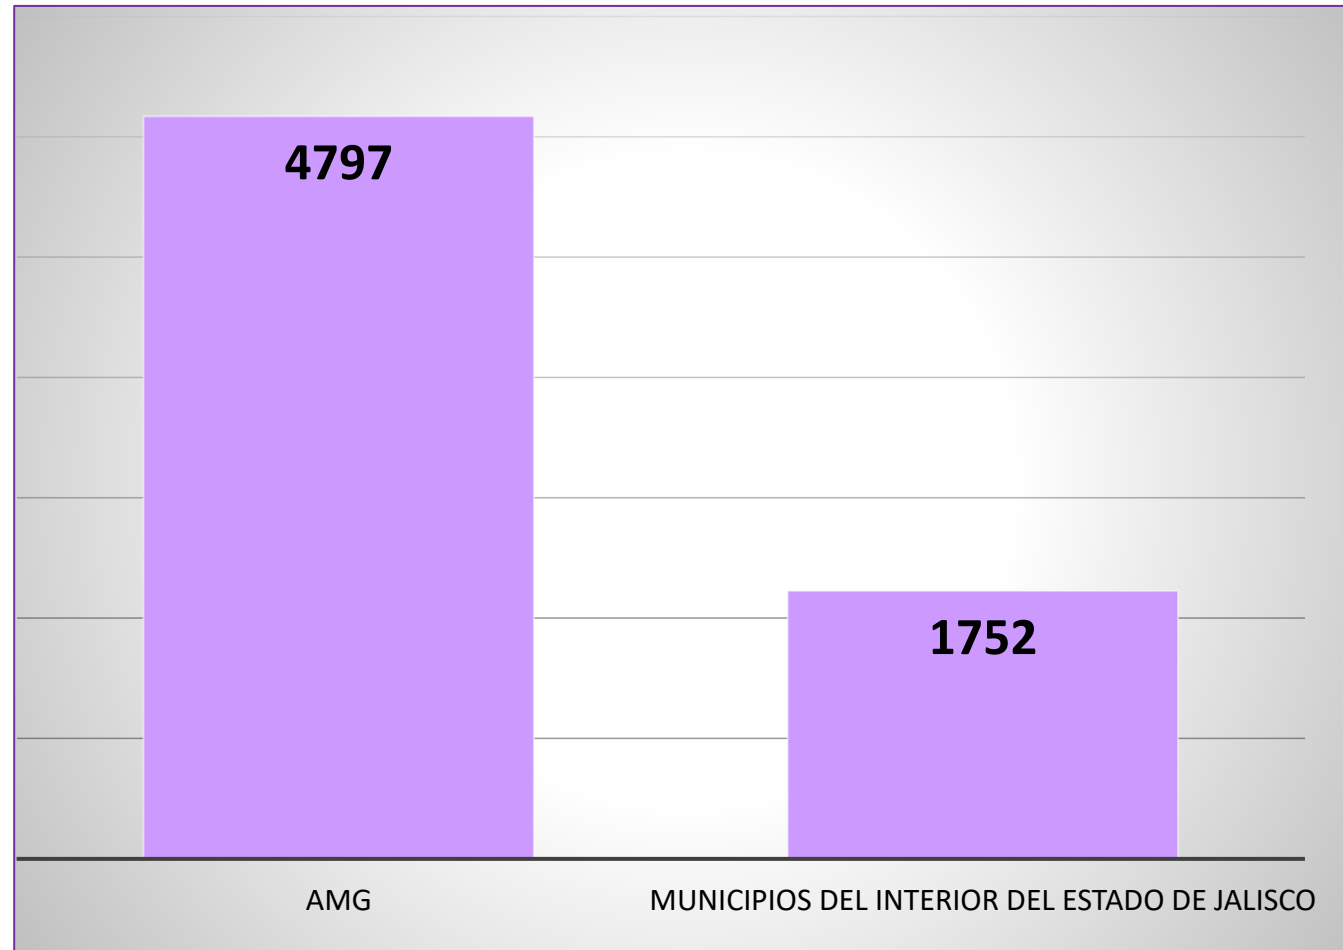

11/julio/2022

Violencia familiar

Violencia familiar

Comportamiento del delito de violencia familiar en Jalisco (2018-2021)

Durante los últimos cuatro años, en Jalisco se ha presentado un promedio anual de 11,104 casos de violencia familiar.

Violencia familiar

COMPORTAMIENTO DEL DELITO DE VIOLENCIA FAMILIAR EN JALISCO (ENERO 2021-JUNIO 2022)

En la entidad se han presentado 6,549 casos en lo que va del 2022, según cifras oficiales.

Fuente: Plataforma de Seguridad Jalisco; última revisión: 11 de julio de 2022.

Distribución del delito de violencia familiar en Jalisco, según lugar de ocurrencia (enero-junio 2022)

Fuente: Plataforma de Seguridad Jalisco; última revisión: 11 de julio de 2022.

Municipios de Jalisco con mayor número de casos de violencia familiar (2022)

Fuente: Instituto de Información Estadística y Geográfica de Jalisco (IIEG) del 1 de enero 2022 al 31 de mayo de 2022.

Violencia familiar

Análisis por tasa

COMPORTAMIENTO DEL CRECIMIENTO ANUAL DE LA TASA DE VIOLENCIA FAMILIAR EN JALISCO (2018-2021)