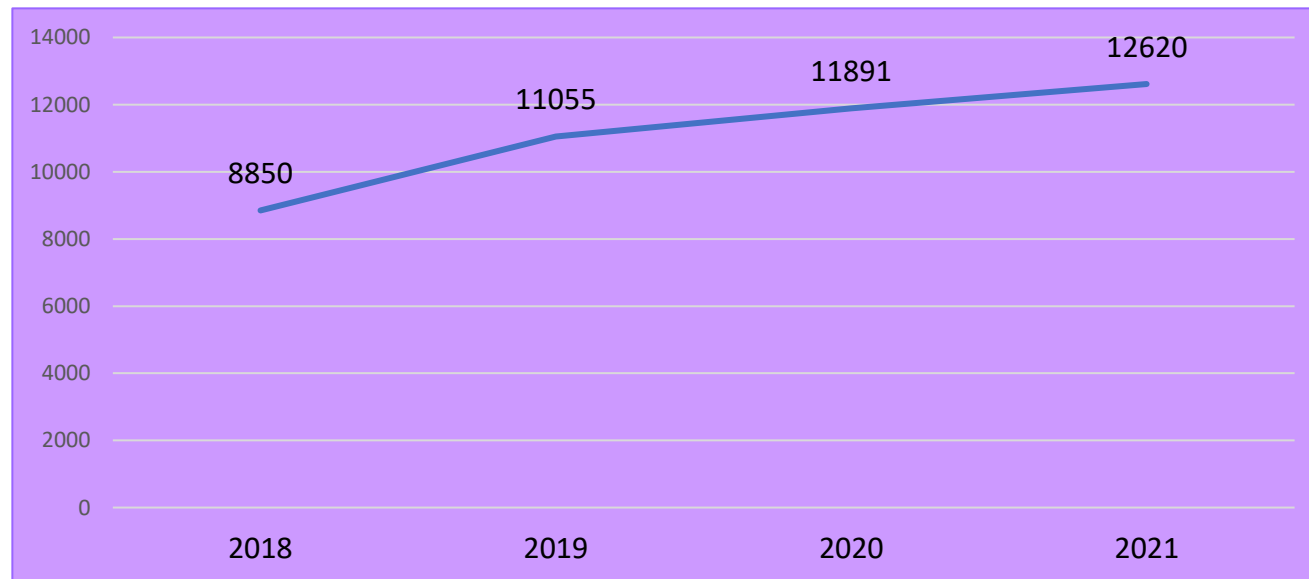

11/julio/2022

Violencia familiar

Violencia familiar

Comportamiento del delito de violencia familiar en Jalisco (2018-2021)

Durante los últimos cuatro años, en Jalisco se ha presentado un promedio anual de 11,104 casos de violencia familiar.

Violencia familiar

COMPORTAMIENTO DEL DELITO DE VIOLENCIA FAMILIAR EN JALISCO (ENERO 2021-JUNIO 2022)

En la entidad se han presentado 6,549 casos en lo que va del 2022, según cifras oficiales.

Fuente: Plataforma de Seguridad Jalisco; última revisión: 11 de julio de 2022.

Distribución del delito de violencia familiar en Jalisco, según lugar de ocurrencia (enero-junio 2022)

Fuente: Plataforma de Seguridad Jalisco; última revisión: 11 de julio de 2022.

Municipios de Jalisco con mayor número de casos de violencia familiar (2022)

Fuente: Instituto de Información Estadística y Geográfica de Jalisco (IIEG) del 1 de enero 2022 al 31 de mayo de 2022.

Violencia familiar

Análisis por tasa

COMPORTAMIENTO DEL CRECIMIENTO ANUAL DE LA TASA DE VIOLENCIA FAMILIAR EN JALISCO (2018-2021)